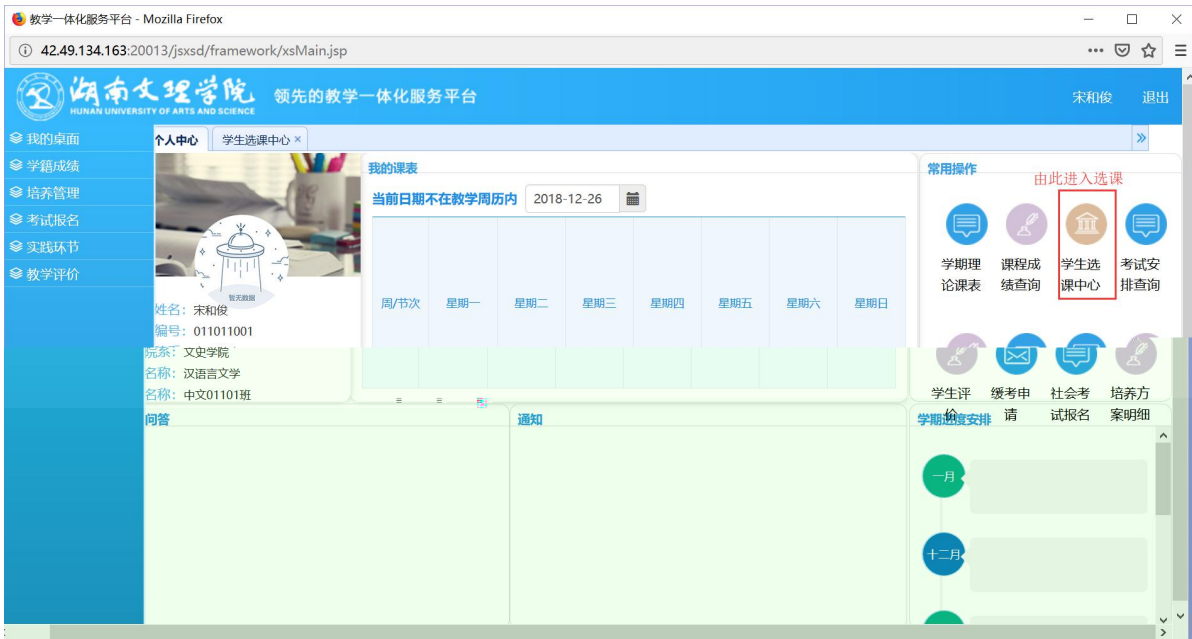

浏览器地址栏: 172.26.0.187/jsxsd/

湖南文理学院 HUNAN UNIVERSITY OF ARTS AND SCIENCE 教学一体化服务平台

用户登录

请输入账号

请输入密码

忘记密码

登录

温馨提示: 推荐使用IE9以上浏览器以及360极速模式。

选课学分情况

公选课选课

本学期选课学分/门数要求及已选情况							
	最高总学分	专业内跨年级选课(控制)		跨专业选课(控制)		校公共选修课选课(控制)	
		学分	门数	学分	门数	学分	门数
设置(控制)要求	不控制	不控制	不控制	不控制	不控制	2	1
已选统计	20.0	0.0	0	0.0	0	0.0	0

快捷导航: 教学院(部)

党群机构

行政教辅机构

信息系统

国际交流